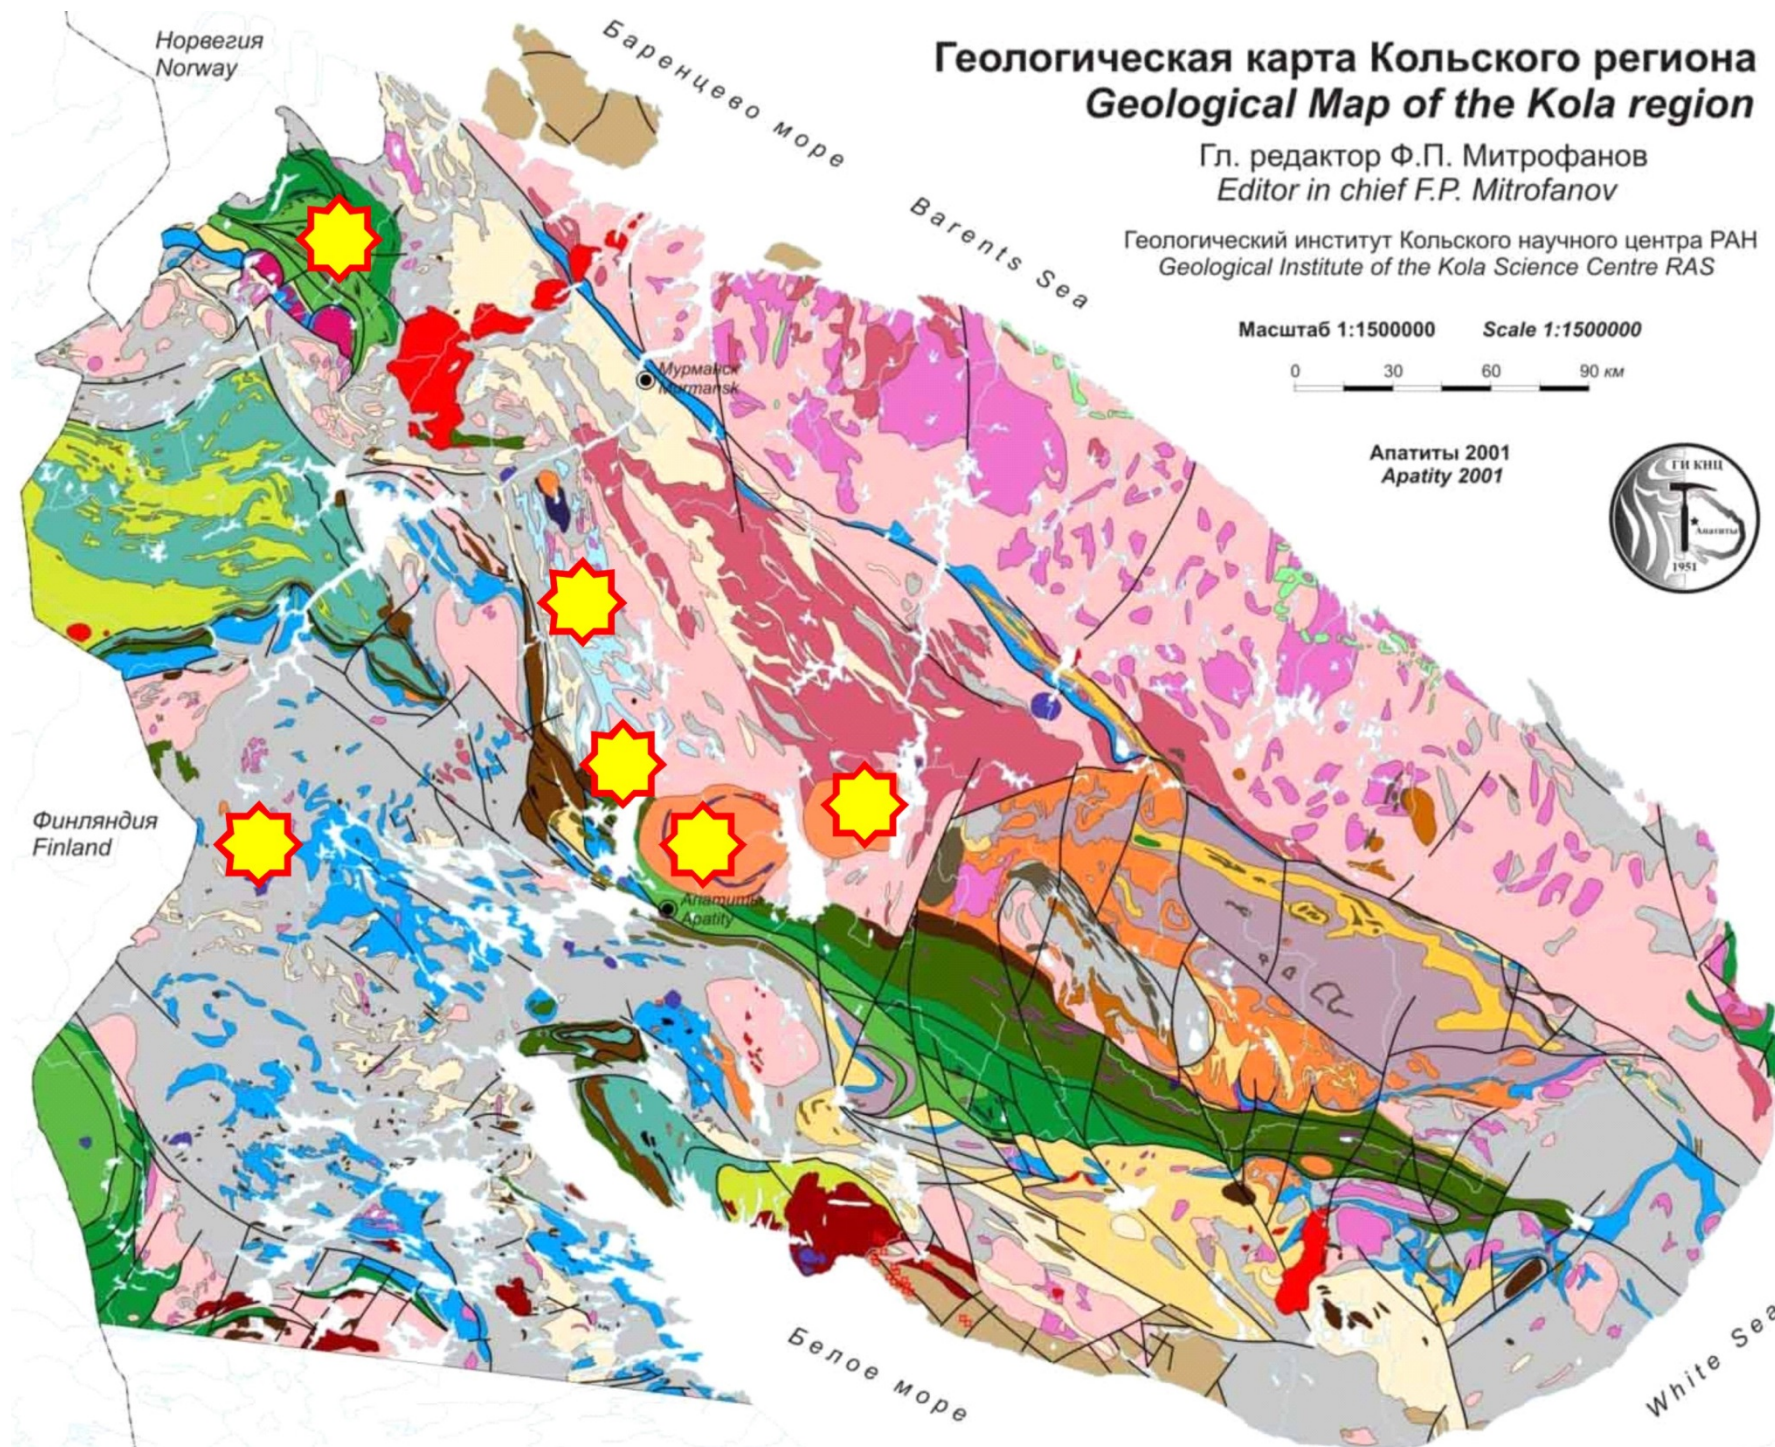

Геологическая карта Кольского региона *Geological Map of the Kola region*

Гл. редактор Ф.П. Митрофанов
Editor in chief F.P. Mitrofanov

Геологический институт Кольского научного центра РАН
Geological Institute of the Kola Science Centre RAS

Масштаб 1:1500000 *Scale 1:1500000*

Апатиты 2001
Apatity 2001

Норвегия
Norway

Баренцево море
Barents Sea

Barents Sea

Мурманск
Murmansk

Финляндия
Finland

Апатиты
Apatity

Белое море
White Sea

White Sea